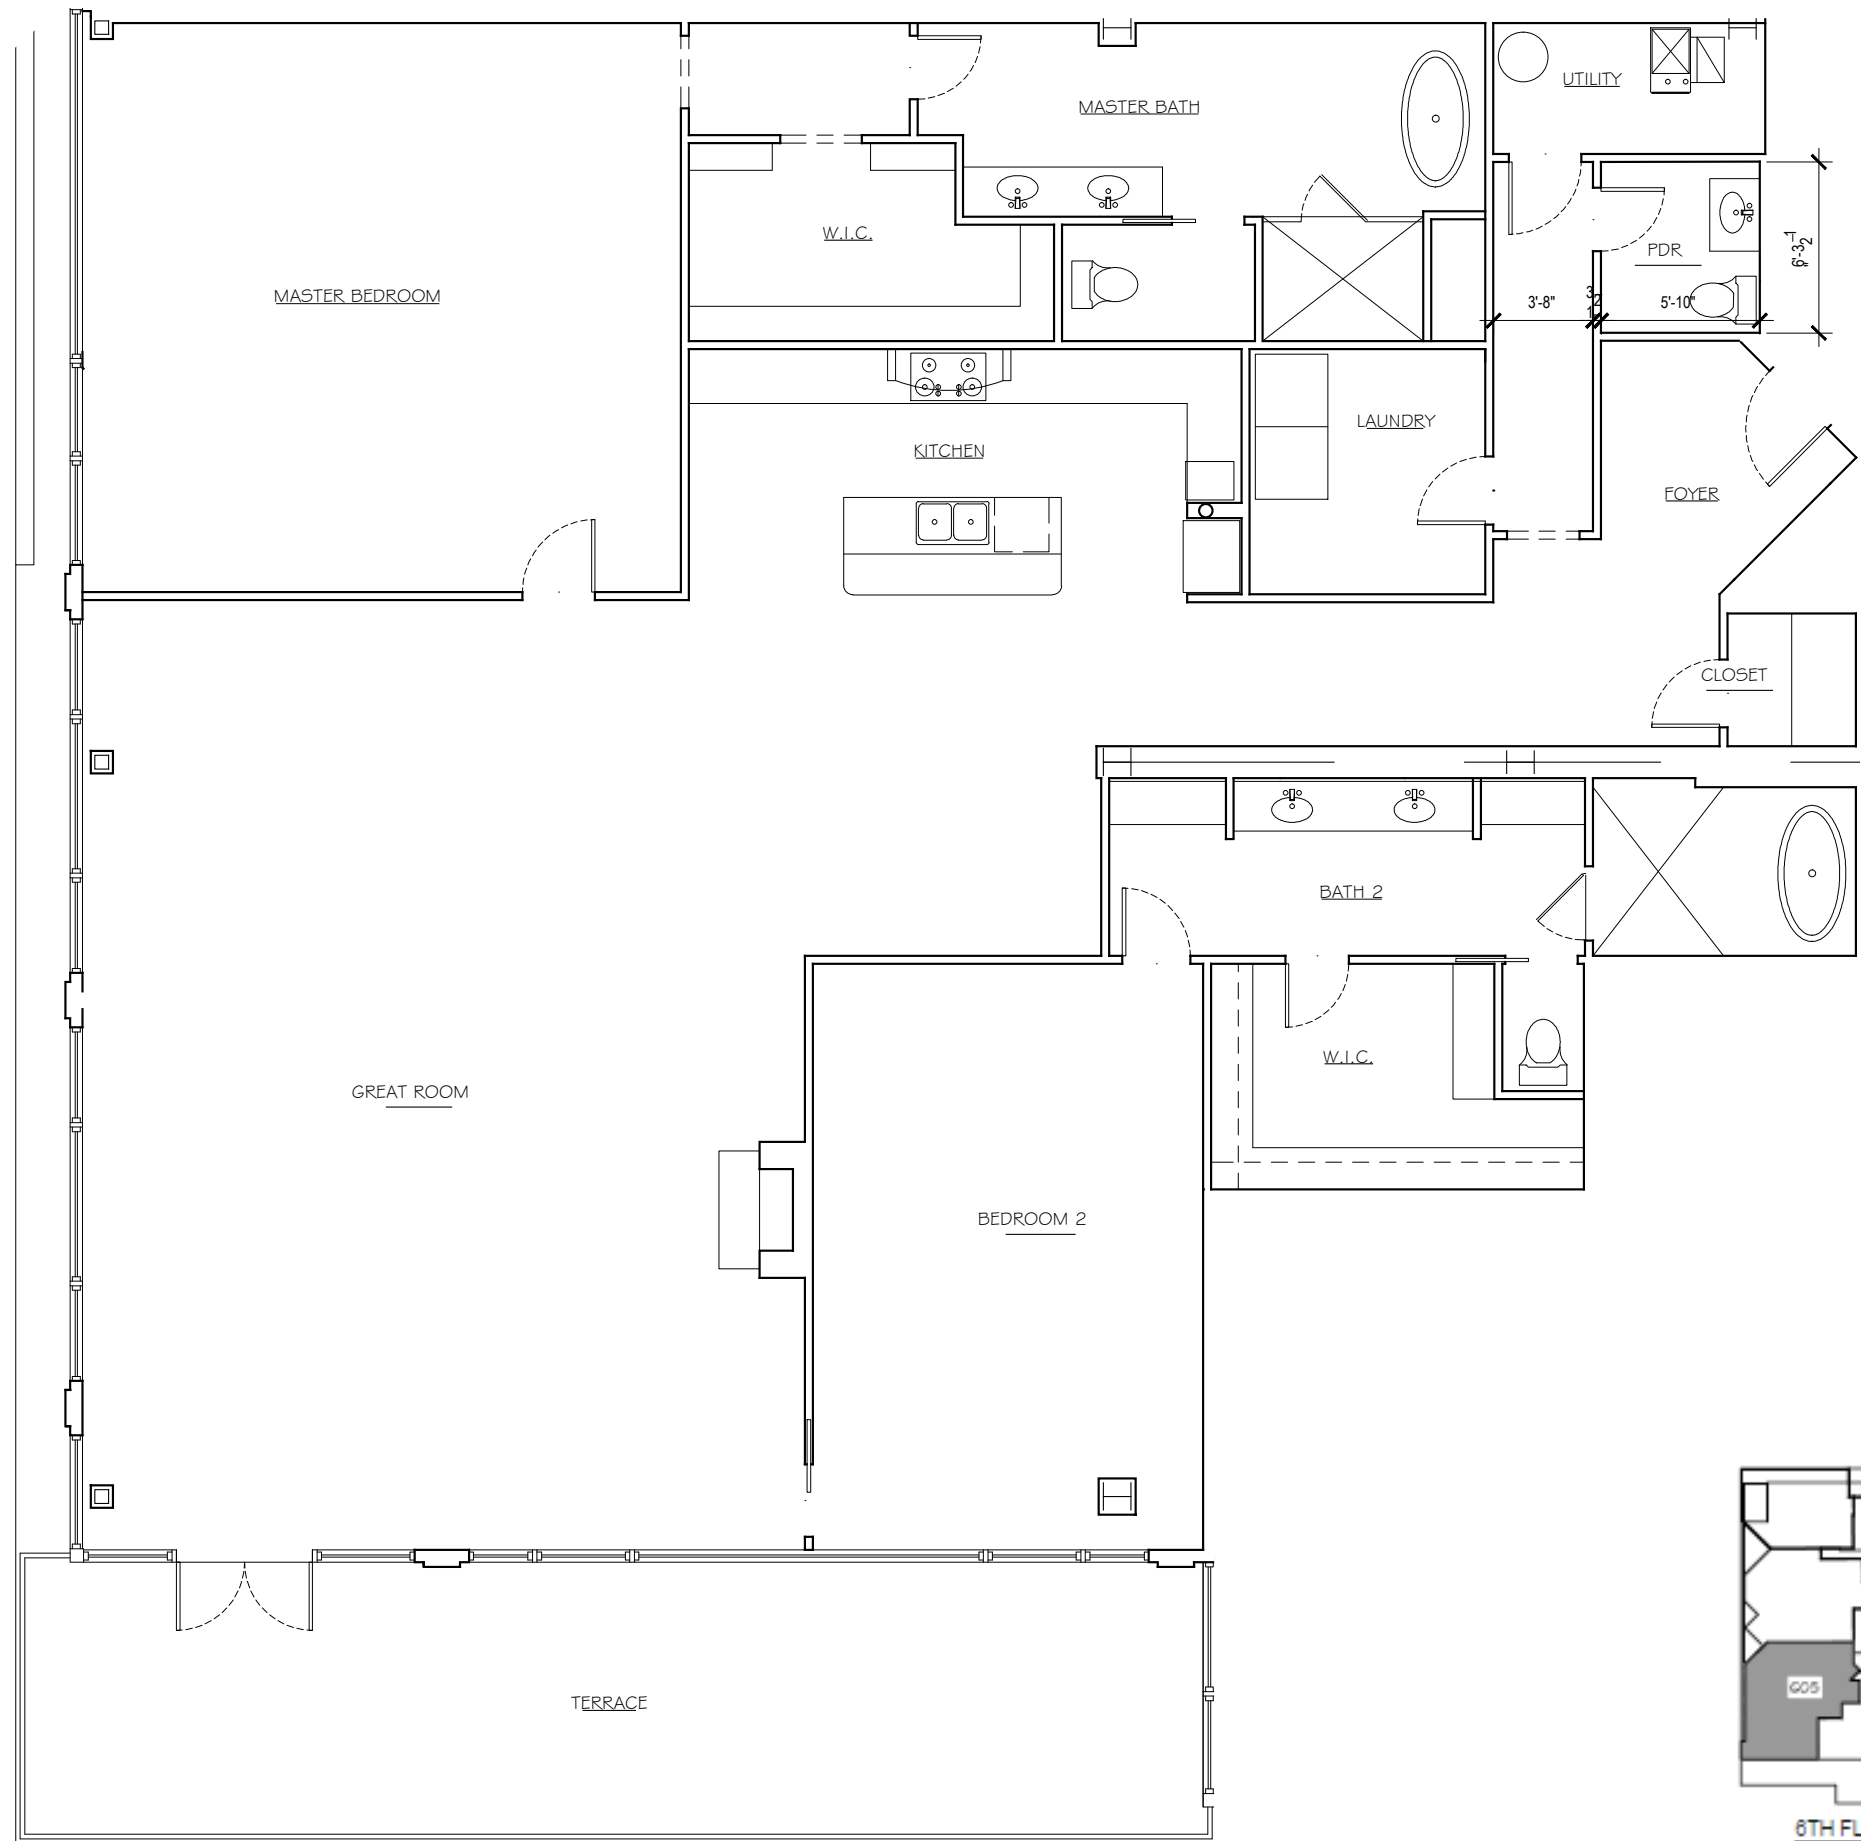

# 218

1 b]h\* \$)

INTERIOR: 3,179 SF  
TERRACE: 382 SF